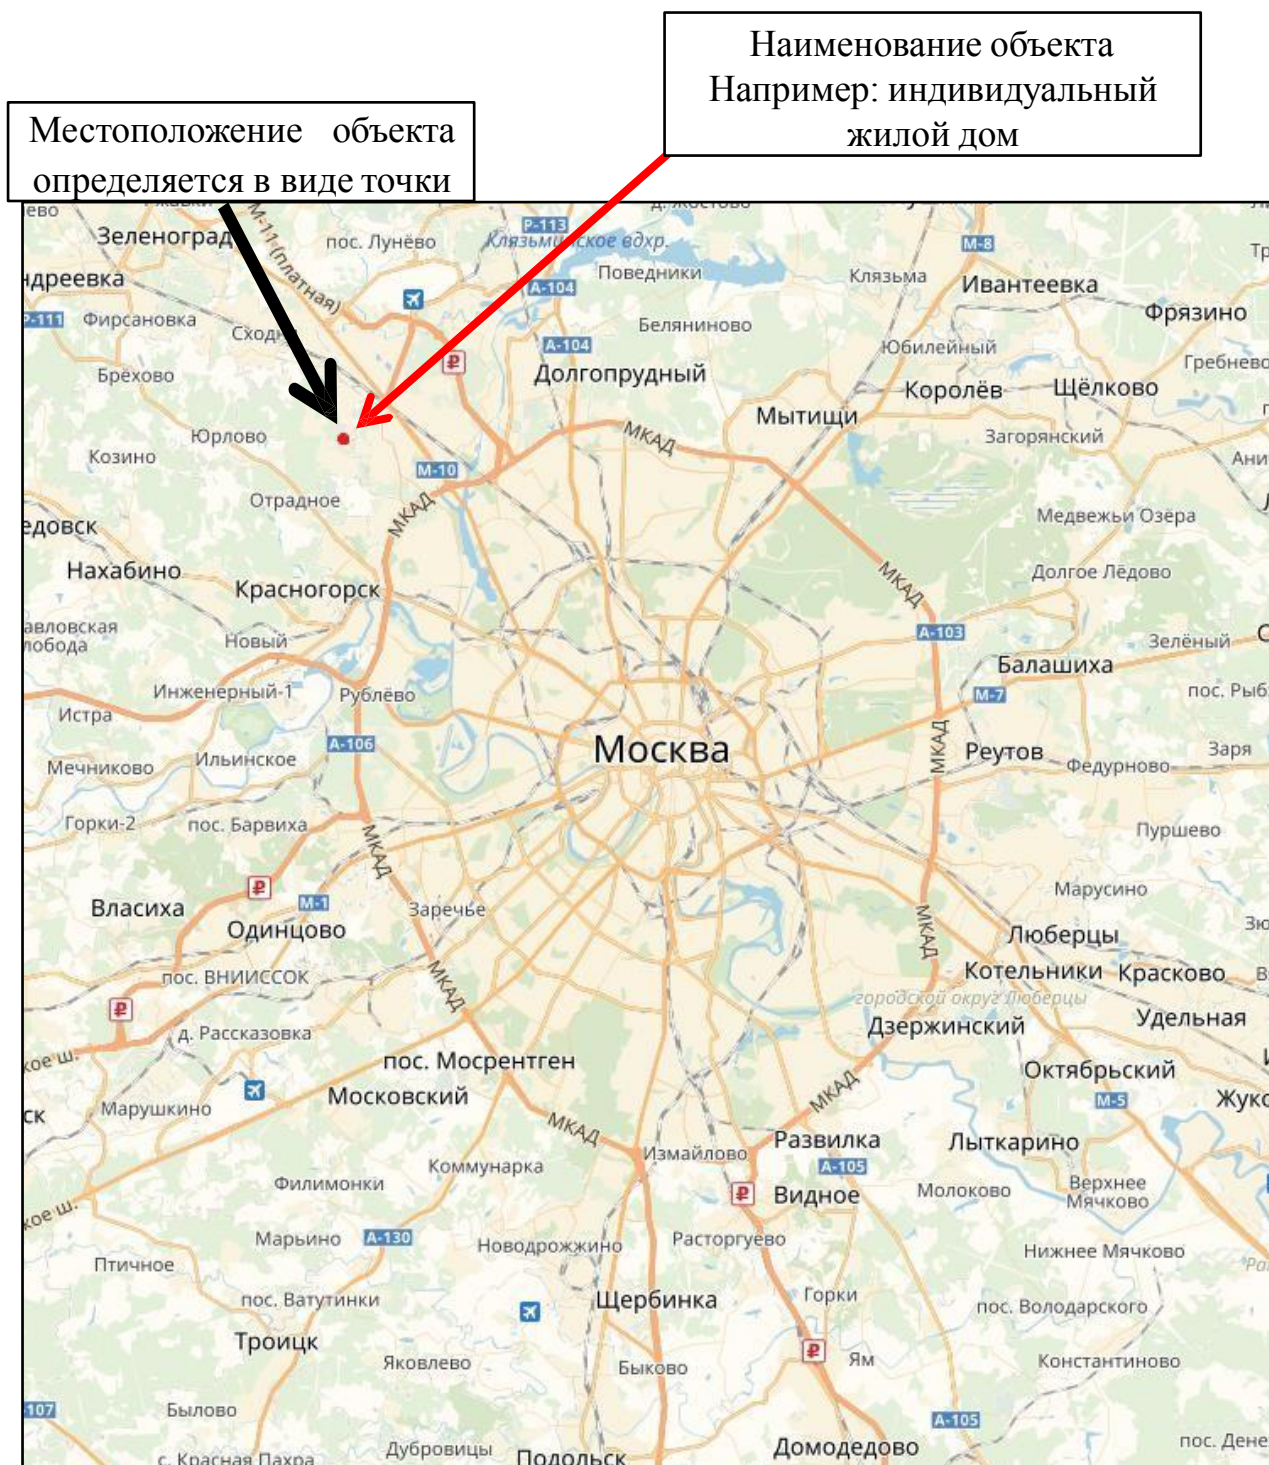

Шаблон Схемы расположения объекта на карте М 1:500 000

М 1:500 000

Готовится на любых общедоступных картах